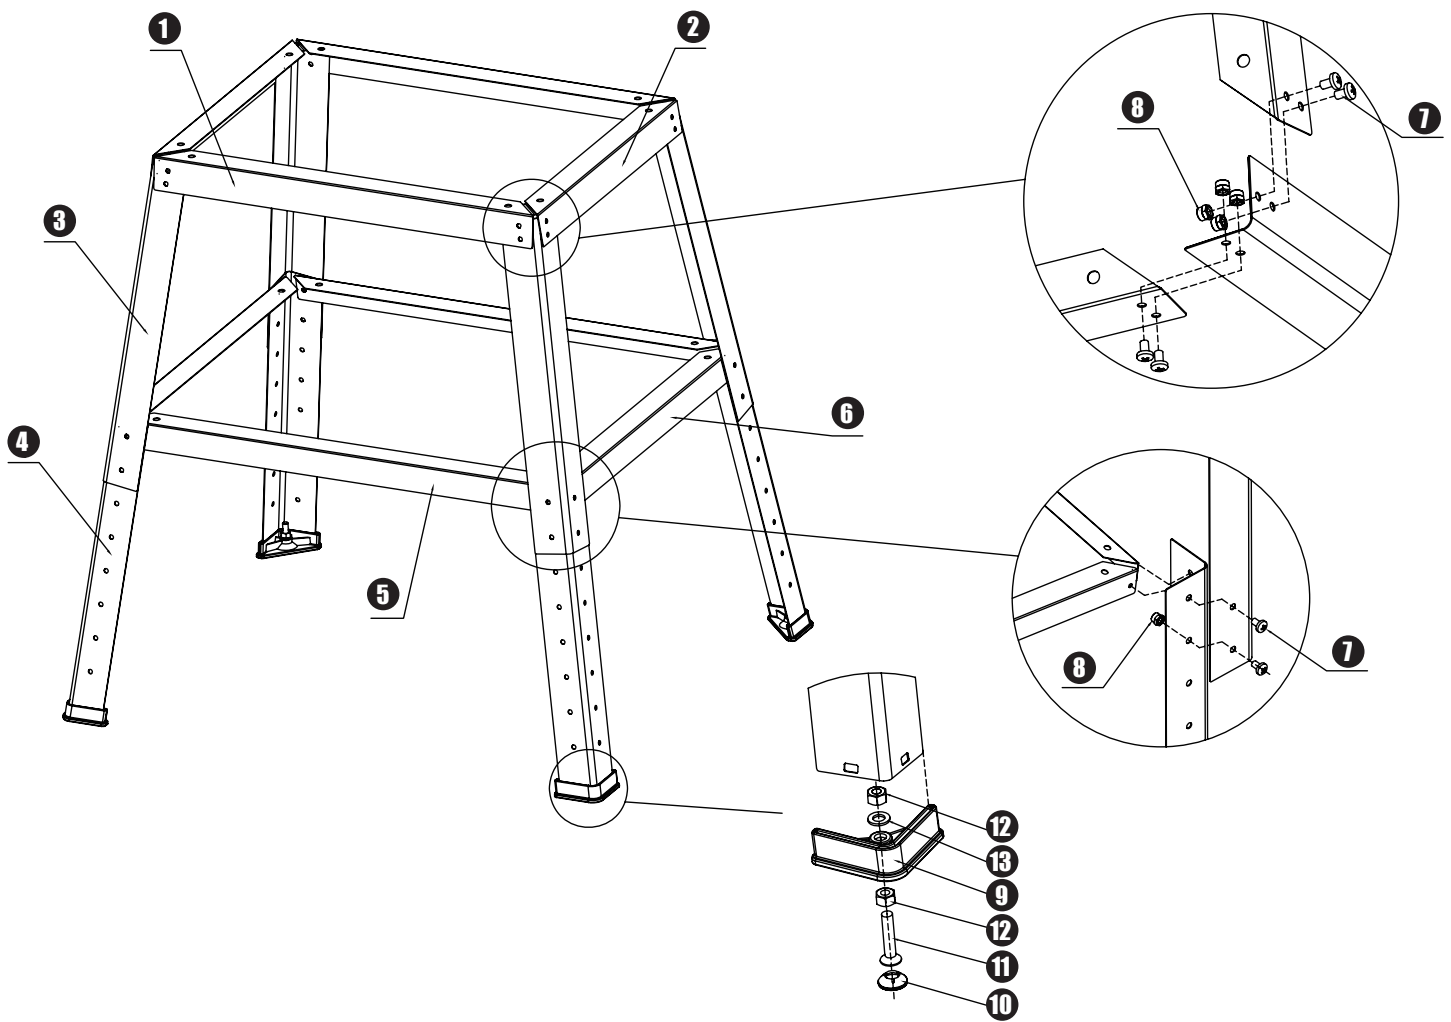

SILVERLINE®

Machine Tool Stand

725-840mm

Contents

Item		Description	Qty
1		Top Tabletop Supports	2
2		Short Tabletop Supports	2
3		Upper Leg	4
4		Lower Leg	4
5		Long Lower Leg Supports	2
6		Short Lower Leg Supports	2
7		Screw M6*103	2

Item		Description	Qty
8		Nut M6	32
9		Foot	4
10		Foot-Leveling Pad	4
11		Foot Screw M8*40	4
12		Foot Nut M8	8
13		Foot Washer M8	4

GB Machine Tool Stand

FR Socle support pour machine-outil

DE Maschinenständer

ES Soporte para herramientas

IT Base supporto per macchina

NL Universeel machine onderstel

www.silverlinetools.com

SILVERLINE®

Machine Tool Stand

725-840mm

GB Machine Tool Stand

FR Socle support pour machine-outil

DE Maschinenständer

ES Soporte para herramientas

IT Base supporto per macchina

NL Universeel machine onderstel

www.silverlinetools.com