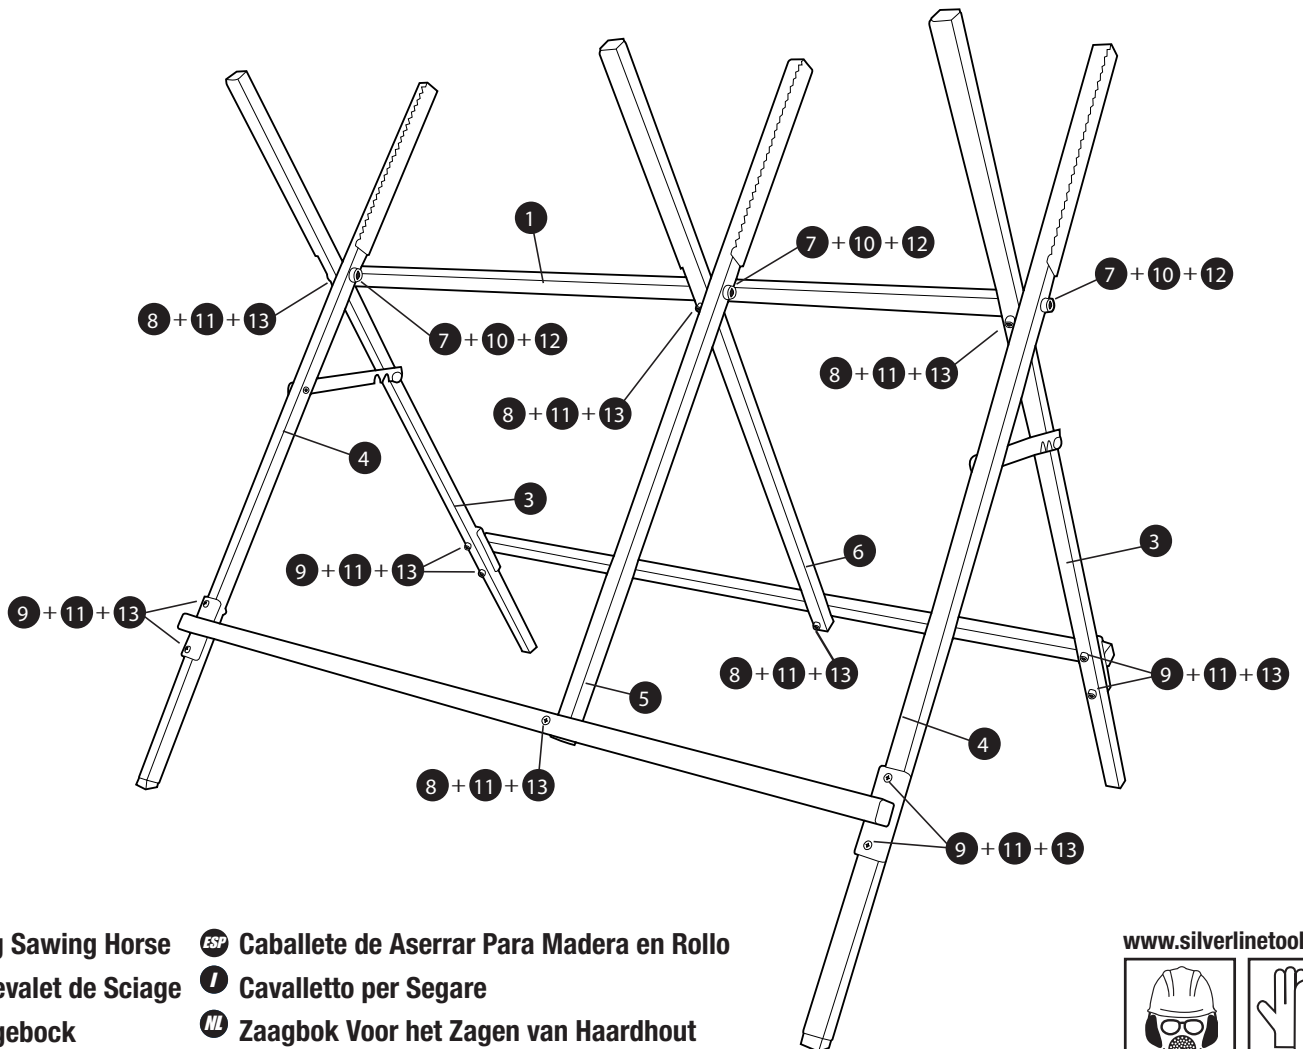

# SILVERLINE®

## Log Sawing Horse

- GB** Log Sawing Horse
- ESP** Caballete de Aserrar Para Madera en Rollo
- F** Chevalet de Sciage
- I** Cavalletto per Segare
- D** Sägebock
- NL** Zaagbok Voor het Zagen van Haardhout